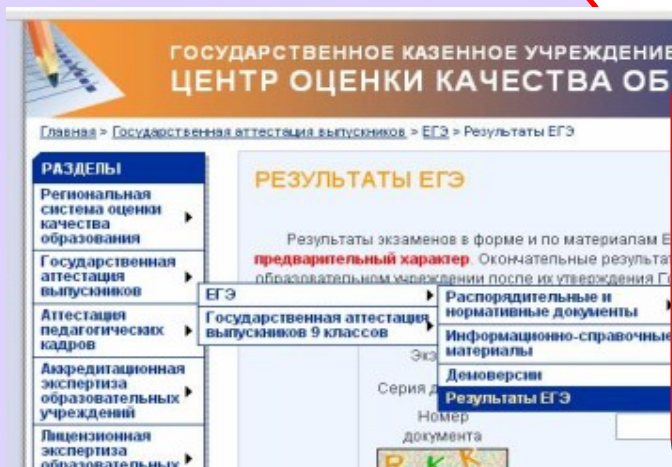

Куда обратиться, чтобы узнать результаты ЕГЭ?

В месте регистрации на ЕГЭ можно ознакомиться с утвержденными результатами ЕГЭ

В сети Интернет через информационный сайт ГКУ КК ЦОКО можно ознакомиться с утвержденными результатами ЕГЭ и с предварительными результатами ЕГЭ

Утвержденные результаты ЕГЭ выставляются на сайт в течение 1 дня с момента получения из Федерального центра тестирования и утверждения государственной экзаменационной комиссией Краснодарского края

Предварительные результаты выставляются на сайте в течение 1 дня с момента получения из Федерального центра тестирования

Куда обратиться, чтобы узнать особенности процедуры ЕГЭ?

На «горячую линию ЕГЭ»
Телефоны
(861) 234-58-41
8(988) 242-35-20
(861) 236-45-77

В ГКУ Краснодарского края Центр оценки качества образования
Телефоны
(861) 234-05-65, (861) 234-58-41

Для просмотра результата по ЕГЭ необходимо на сайте выбрать следующий **путь поиска информации:** Государственная аттестация выпускников/ ЕГЭ/ Результаты ЕГЭ. В соответствующих полях набрать свои паспортные данные и код с картинки