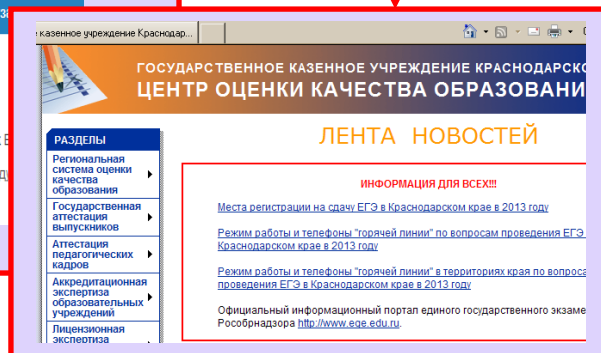

Куда обратиться,
чтобы
зарегистрироваться на
участие в ЕГЭ?

Информация о местах регистрации на сдачу ЕГЭ
опубликована на сайтах:

➤ Министерства
образования и науки
Краснодарского края
www.edukuban.ru

➤ Центра оценки
качества
образования
www.gas.kubannet.ru

Куда обратиться, чтобы ознакомиться с
заданиями по ЕГЭ?

Примерные экзаменационные задания по всем предметам за
период с 2004 по 2013 годы – **контрольно – измерительные
материалы** - публикуются на сайте федерального института
педагогических измерений: www.fipi.ru

Куда обратиться, чтобы подать апелляцию о
несогласии с выставленными баллами по ЕГЭ?

По месту регистрации на
участие в ЕГЭ

В конфликтную комиссию по
адресу: г. Краснодар,
ул. Сормовская, 167,
Краснодарский краевой институт
дополнительного
профессионального
педагогического образования