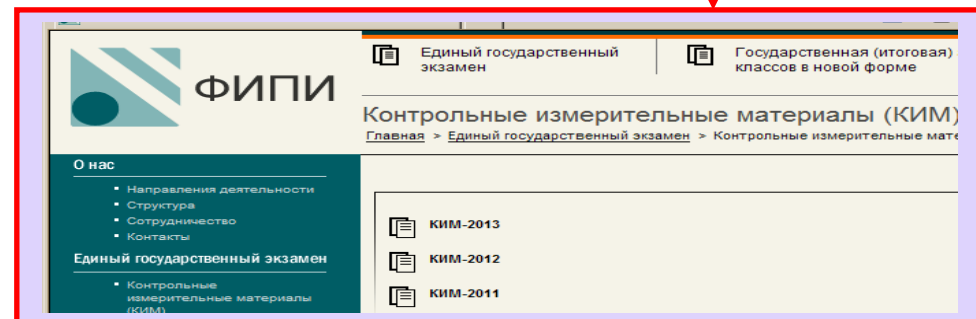

Куда обратиться, чтобы ознакомиться с
заданиями по ЕГЭ?

Примерные экзаменационные задания по всем предметам за
период с 2004 по 2013 годы – **контрольно – измерительные
материалы** - публикуются на сайте федерального института
педагогических измерений: www.fipi.ru