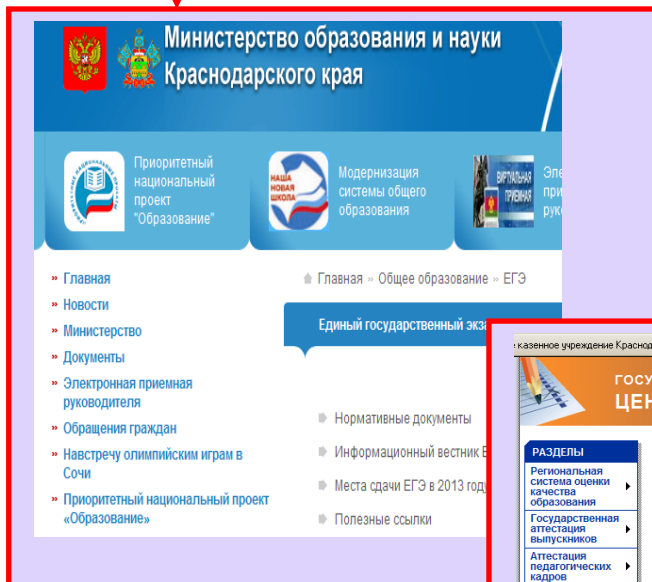

Куда обратиться,
чтобы
зарегистрироваться на
участие в ЕГЭ?

Информация о местах регистрации на сдачу ЕГЭ
опубликована на сайтах:

➤ Министерства
образования и науки
Краснодарского края
www.edukuban.ru

➤ Центра оценки
качества
образования
www.gas.kubannet.ru

Куда обратиться, чтобы ознакомиться с
заданиями по ЕГЭ?

Примерные экзаменационные задания по всем предметам за
период с 2004 по 2013 годы – **контрольно – измерительные
материалы** - публикуются на сайте федерального института
педагогических измерений: www.fipi.ru

Куда обратиться, чтобы подать апелляцию о
несогласии с выставленными баллами по ЕГЭ?

По месту регистрации на
участие в ЕГЭ

В конфликтную комиссию по
адресу: г. Краснодар,
ул. Сормовская, 167,
Краснодарский краевой институт
дополнительного
профессионального
педагогического образования